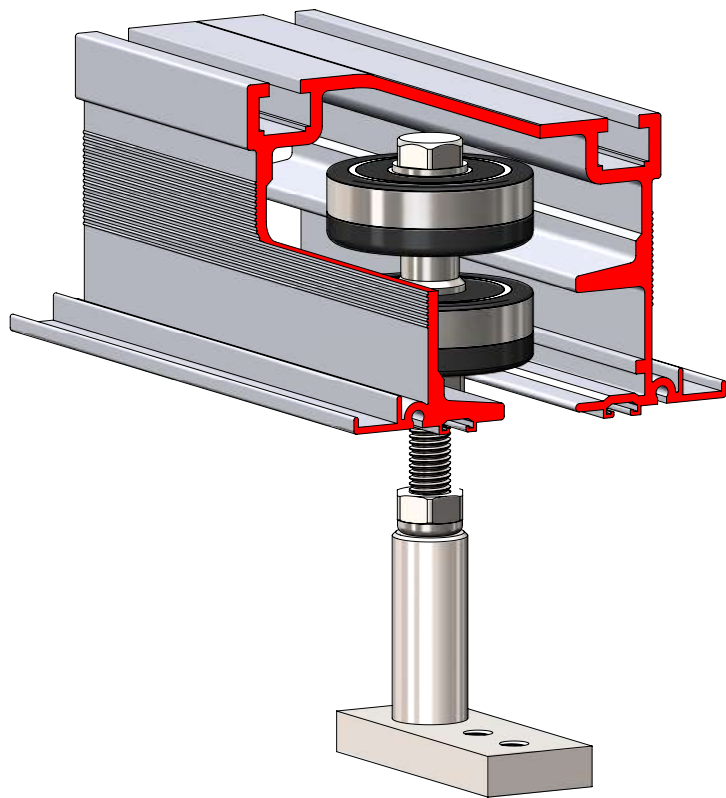

Несущий трек и каретка

Тип трека - AJAX 4725

Используется с горизонтальными каретками AJAX

Максимальная несущая способность - 3000 кг/м