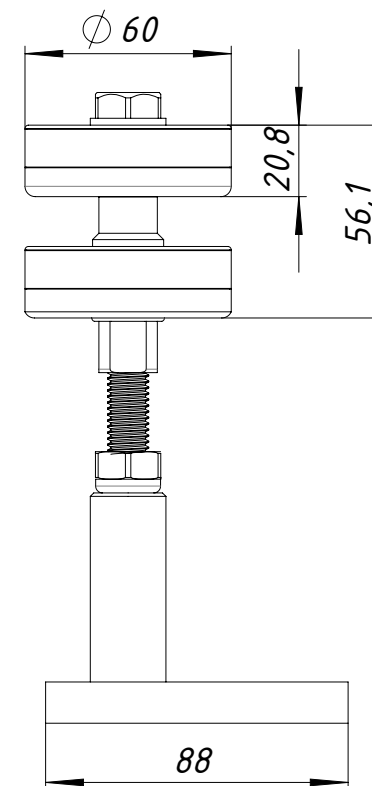

Несущий трек и каретка

Тип трека - AJAX 4725

Используется с горизонтальными каретками AJAX

Максимальная несущая способность - 3000 кг/м