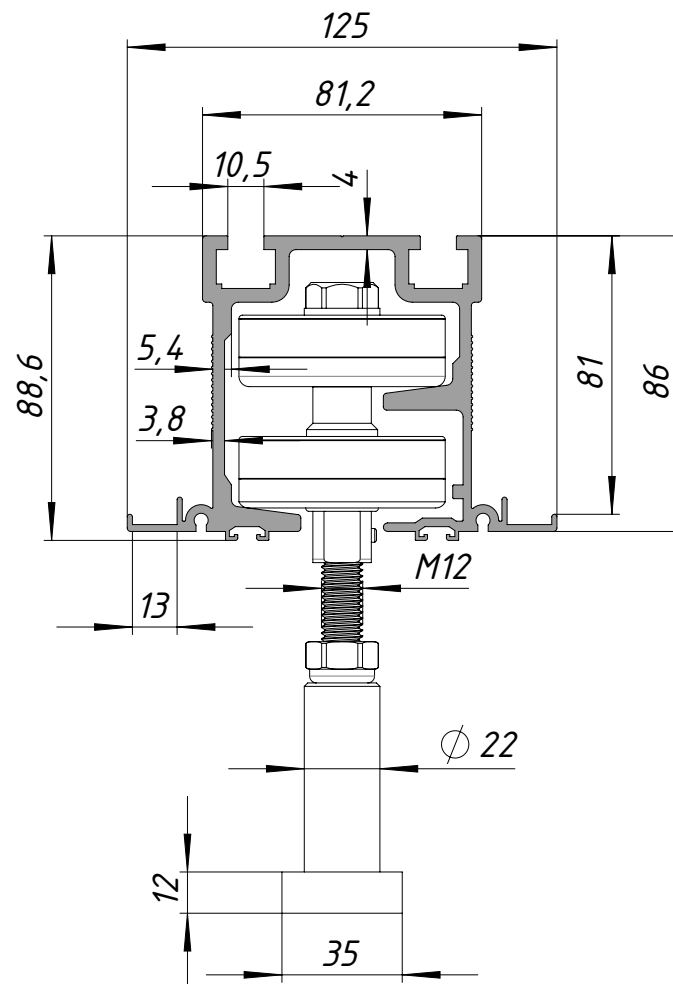

Несущий трек и каретка

Тип трека - AJAX 4725

Используется с горизонтальными каретками AJAX

Максимальная несущая способность - 3000 кг/м