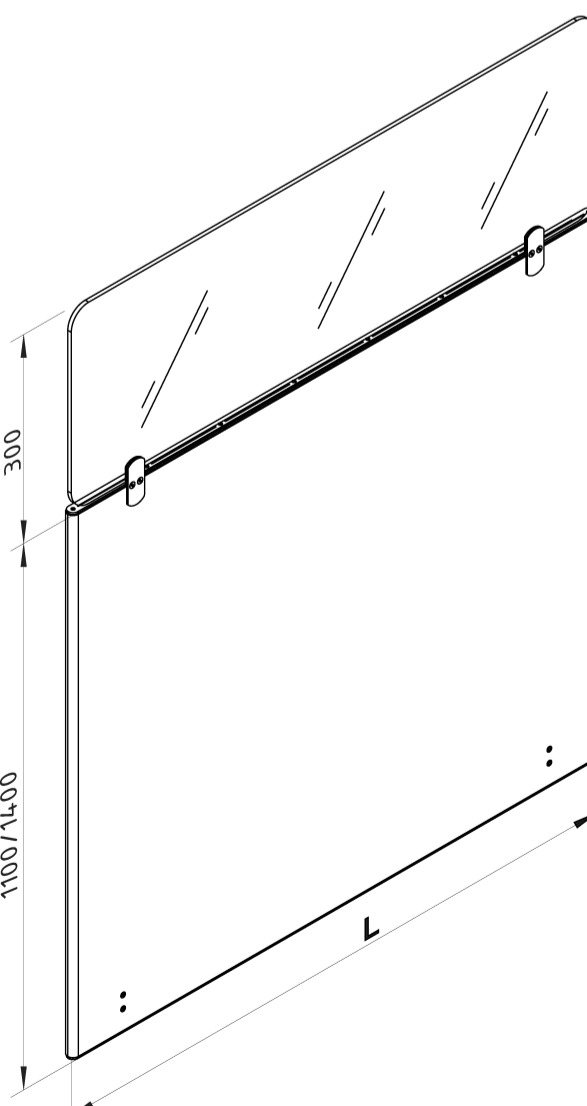

Настольный экран

Каркас: отсутствует
Заполнение: МДФ 25мм, облицованная шумопоглощающей мебельной тканью с обеих сторон

Ширина	Высота = 500 мм
600 мм	10'060 ₺
700 мм	10'690 ₺
800 мм	11'310 ₺
1000 мм	12'560 ₺
1200 мм	13'810 ₺
1300 мм	14'440 ₺
1400 мм	15'060 ₺
1600 мм	16'310 ₺

Напольный экран

Каркас: отсутствует
Заполнение: МДФ 25мм, облицованная шумопоглощающей мебельной тканью с обеих сторон

Ширина	Высота = 1100 мм	Высота = 1400 мм
600 мм	12'670 ₺	13'740 ₺
700 мм	13'620 ₺	14'850 ₺
800 мм	14'570 ₺	15'970 ₺
1000 мм	16'480 ₺	18'200 ₺
1200 мм	18'380 ₺	20'430 ₺
1400 мм	20'290 ₺	22'660 ₺
1600 мм	22'190 ₺	24'890 ₺

Напольный экран с надстройкой

Каркас: отсутствует
Заполнение: МДФ 25мм, облицованная шумопоглощающей мебельной тканью с обеих сторон. Надстройка из закаленного стекла 8мм

Ширина	Высота = 1100 + 300 мм	Высота = 1400 + 300 мм
600 мм	15'920 ₺	16'980 ₺
700 мм	17'070 ₺	18'300 ₺
800 мм	18'230 ₺	19'620 ₺
1000 мм	20'550 ₺	22'260 ₺
1200 мм	22'860 ₺	24'910 ₺
1400 мм	25'180 ₺	27'550 ₺
1600 мм	27'490 ₺	30'190 ₺