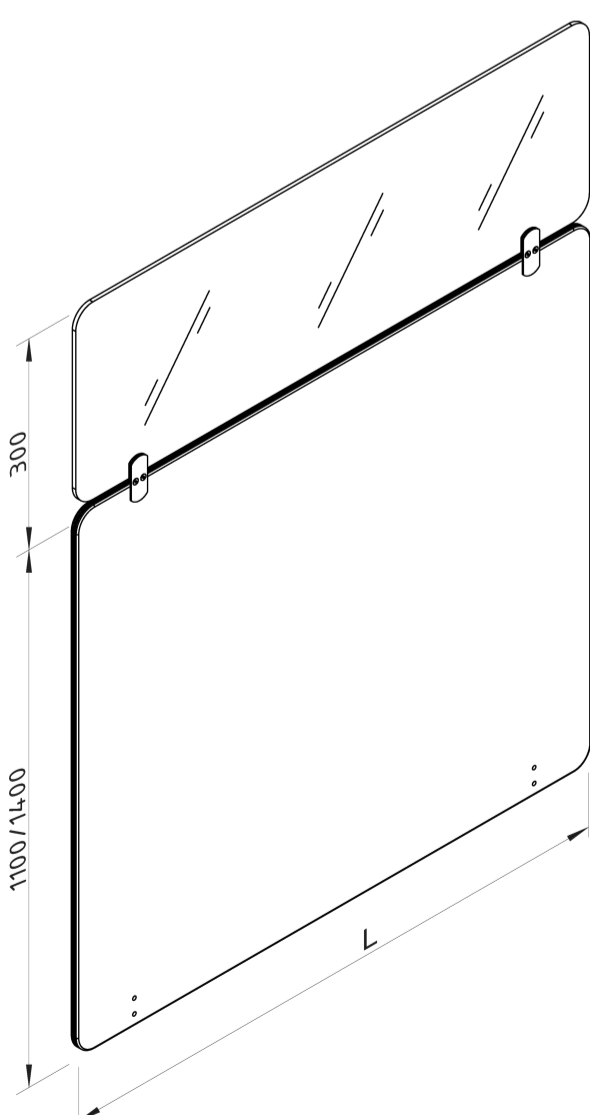

Настольный экран

Каркас: отсутствует
Заполнение: ДСП 16мм, облицованная шумопоглощающей мебельной тканью с обеих сторон

Ширина	Высота = 500 мм
600 мм	4'300 ₺
700 мм	4'570 ₺
800 мм	4'840 ₺
1000 мм	5'380 ₺
1200 мм	5'920 ₺
1300 мм	6'190 ₺
1400 мм	6'460 ₺
1600 мм	7'000 ₺

Напольный экран

Каркас: отсутствует
Заполнение: ДСП 16мм, облицованная шумопоглощающей мебельной тканью с обеих сторон

Ширина	Высота = 1100 мм	Высота = 1400 мм
600 мм	6'120 ₺	7'040 ₺
700 мм	6'600 ₺	7'620 ₺
800 мм	7'080 ₺	8'200 ₺
1000 мм	8'030 ₺	9'360 ₺
1200 мм	8'990 ₺	10'520 ₺
1400 мм	9'940 ₺	11'680 ₺
1600 мм	10'890 ₺	12'840 ₺

Напольный экран с надстройкой

Каркас: отсутствует
Заполнение: ДСП 16мм, облицованная шумопоглощающей мебельной тканью с обеих сторон. Надстройка из закаленного стекла 8мм

Ширина	Высота = 1100 + 300 мм	Высота = 1400 + 300 мм
600 мм	13'530 ₺	14'440 ₺
700 мм	14'210 ₺	15'230 ₺
800 мм	14'890 ₺	16'010 ₺
1000 мм	16'260 ₺	17'590 ₺
1200 мм	17'620 ₺	19'160 ₺
1400 мм	18'990 ₺	20'730 ₺
1600 мм	20'360 ₺	22'310 ₺