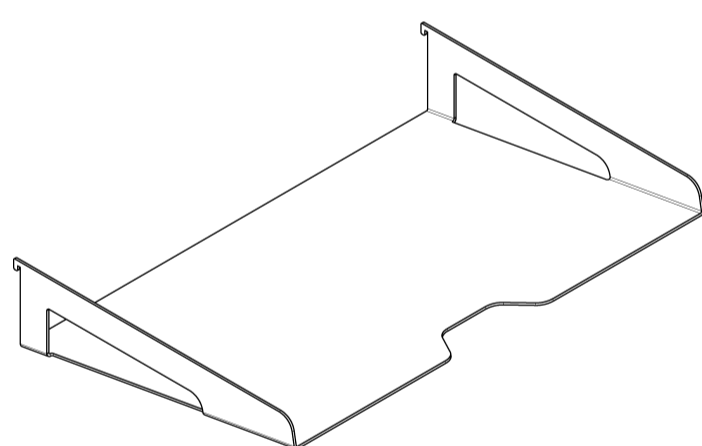

### Панель для аксессуаров

используется для навешивания аксессуаров,  
а также в качестве магнитной доски

Angle 16

Angle 25

Unit

2'350 ₺

### Лоток 90x90

используется в качестве держателя  
блок-кубика для записей размером 90x90x90

Angle 16

Angle 25

Unit

600 ₺