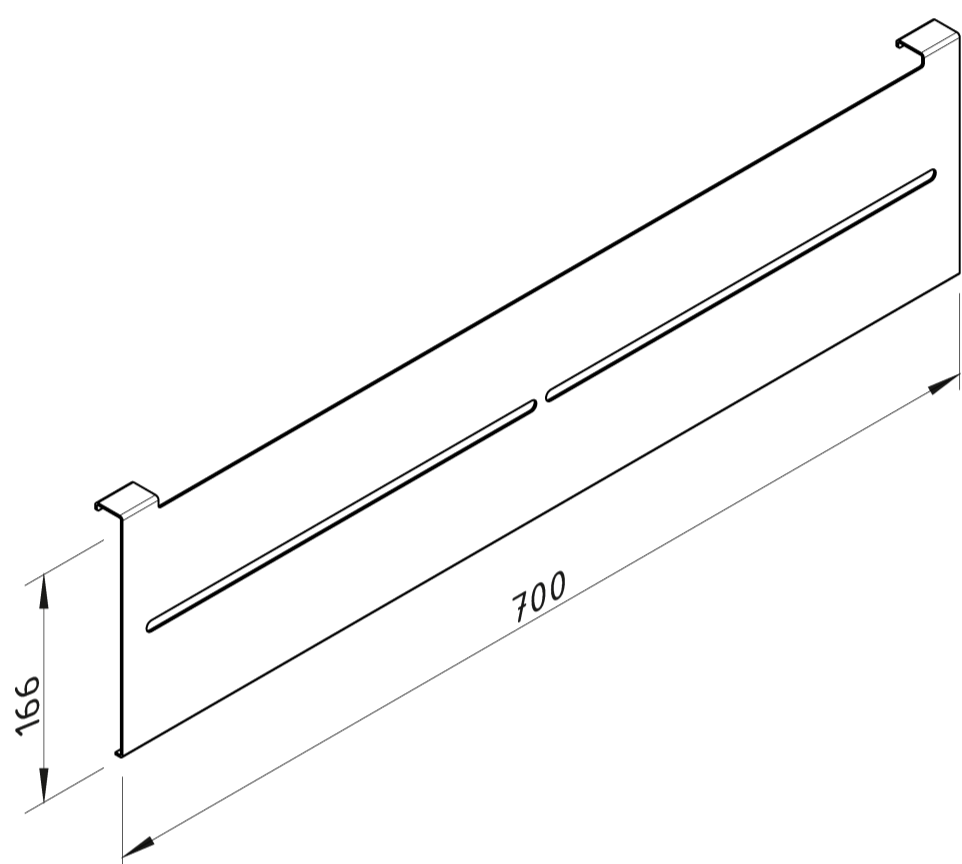

### Панель для аксессуаров

используется для навешивания аксессуаров,  
а также в качестве магнитной доски

Angle 16

Angle 25

Unit

2'350 ₺

### Лоток А4

для документов формата А4

Angle 16

Angle 25

Unit

1'300 ₺

### Лоток 90x90

используется в качестве держателя  
блок-кубика для записей размером 90x90x90

Angle 16

Angle 25

Unit

600 ₺