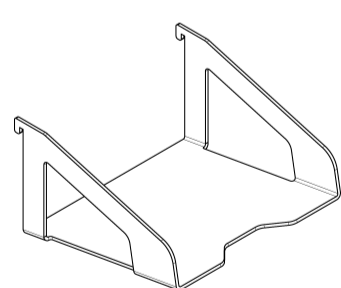

### Панель для аксессуаров

используется для навешивания аксессуаров,  
а также в качестве магнитной доски

Angle 16

Angle 25

Unit

2'350 ₺

### Лоток А4

для документов формата А4

Angle 16

Angle 25

Unit

1'300 ₺

### Лоток 90x90

используется в качестве держателя  
блок-кубика для записей размером 90x90x90

Angle 16

Angle 25

Unit

600 ₺